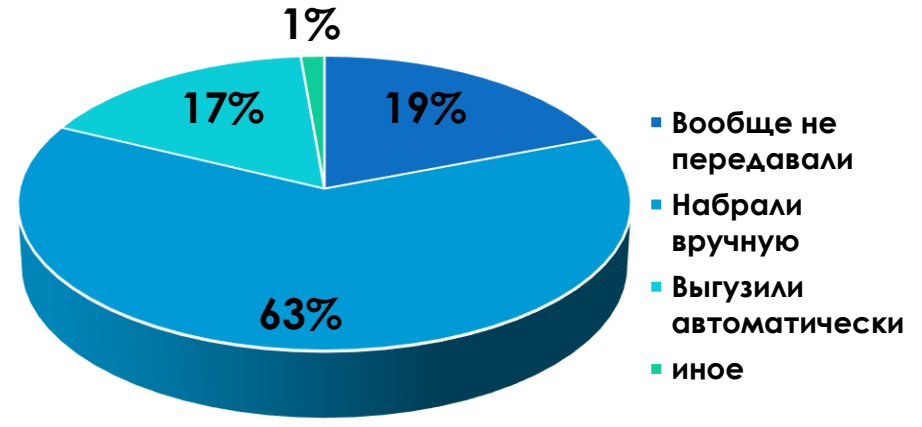

# ИСПОЛЬЗУЕМЫЕ СИСТЕМЫ УПРАВЛЕНИЯ КОНТЕНТОМ

Наименование CMS	2016 год	2017 год
Joomla	11	24
1С:Битрикс	7	5
Ucoz	5	7
WordPress	2	4
Другие	3	12

➤ 22 сайта не используют CMS.

- без CMS
- Joomla
- ucoz
- Wix
- ModX
- PHP-Nuke
- 1С:Битрикс
- WordPress

# ИСПОЛЬЗУЕМЫЕ ЭЛЕКТРОННЫЕ ОБРАЗОВАТЕЛЬНЫЕ РЕСУРСЫ

2016 год

Подключение к ФИС ГИА и приема

Передача данных в ФИС ГИА и приема

2017 год

Подключение к ФИС ГИА и приема

Подключение к ФИС ГИА и приема

Способы передачи данных	2016 год	2017 год
Набрали вручную	18	39
Выгрузили автоматически из нашей информационной системы	4	13
Вообще не передавали	20	20