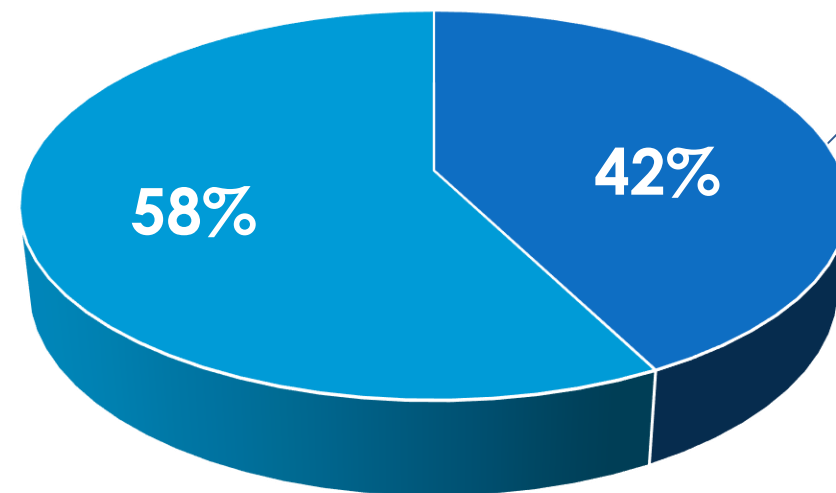

■ Используют ■ Не используют