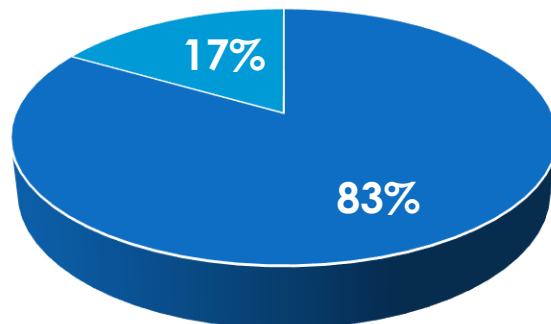

- размещен на хостинге
- хранится на собственных серверах

2017 год