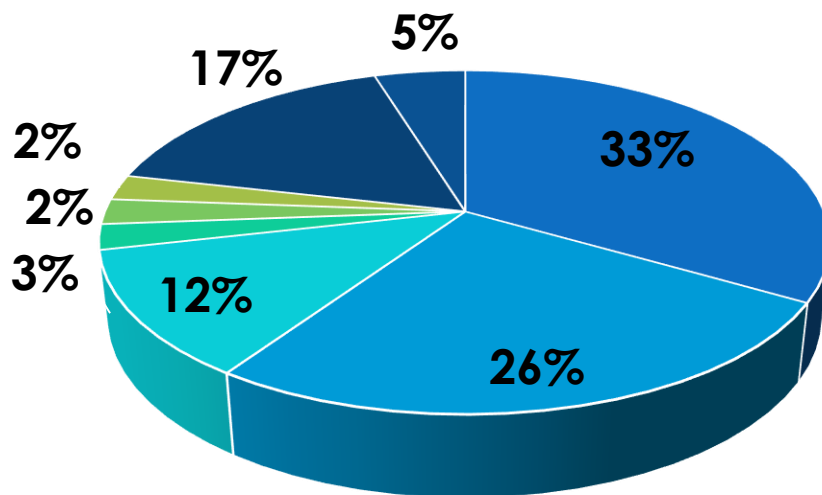

# ИСПОЛЬЗУЕМЫЕ СИСТЕМЫ УПРАВЛЕНИЯ КОНТЕНТОМ

Наименование CMS	2016 год	2017 год
Joomla	11	24
1С:Битрикс	7	5
Ucoz	5	7
WordPress	2	4
Другие	3	12

➤ 22 сайта не используют CMS.

- без CMS
- Joomla
- ucoz
- Wix
- ModX
- PHP-Nuke
- 1С:Битрикс
- WordPress