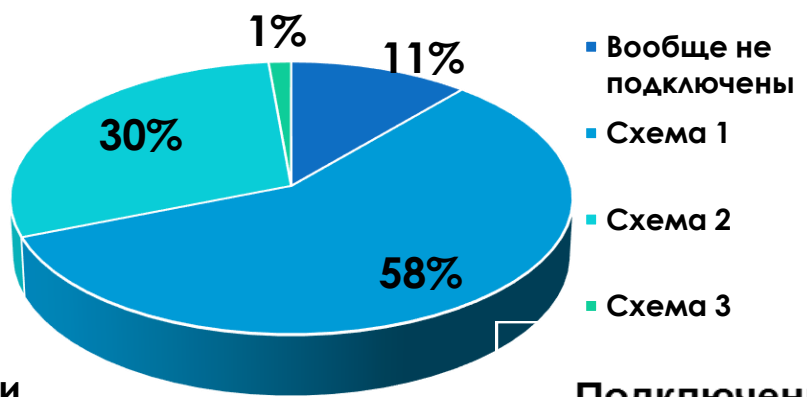

# ИСПОЛЬЗУЕМЫЕ СИСТЕМЫ УПРАВЛЕНИЯ КОНТЕНТОМ

Наименование CMS	2016 год	2017 год
Joomla	11	24
1С:Битрикс	7	5
Ucoz	5	7
WordPress	2	4
Другие	3	12

➤ 22 сайта не используют CMS.

- без CMS
- Joomla
- ucoz
- Wix
- ModX
- PHP-Nuke
- 1С:Битрикс
- WordPress

# ИСПОЛЬЗУЕМЫЕ ЭЛЕКТРОННЫЕ ОБРАЗОВАТЕЛЬНЫЕ РЕСУРСЫ

2016 год

Подключение к ФИС ГИА и приема

Передача данных в ФИС ГИА и приема

2017 год

Подключение к ФИС ГИА и приема

Подключение к ФИС ГИА и приема

Способы передачи данных	2016 год	2017 год
Набрали вручную	18	39
Выгрузили автоматически из нашей информационной системы	4	13
Вообще не передавали	20	20