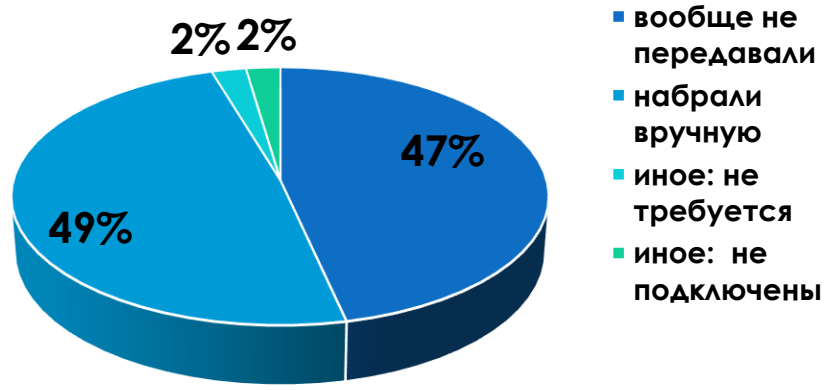

# ИСПОЛЬЗУЕМЫЕ СИСТЕМЫ УПРАВЛЕНИЯ КОНТЕНТОМ

Наименование CMS	2016 год	2017 год
Joomla	11	24
1С:Битрикс	7	5
Ucoz	5	7
WordPress	2	4
Другие	3	12

➤ 22 сайта не используют CMS.

- без CMS
- Joomla
- ucoz
- Wix
- ModX
- PHP-Nuke
- 1С:Битрикс
- WordPress

# ИСПОЛЬЗУЕМЫЕ ЭЛЕКТРОННЫЕ ОБРАЗОВАТЕЛЬНЫЕ РЕСУРСЫ

2016 год

Подключение к ФИС ГИА и приема

Передача данных в ФИС ГИА и приема

2017 год

Подключение к ФИС ГИА и приема

Подключение к ФИС ГИА и приема

Способы передачи данных	2016 год	2017 год
Набрали вручную	18	39
Выгрузили автоматически из нашей информационной системы	4	13
Вообще не передавали	20	20