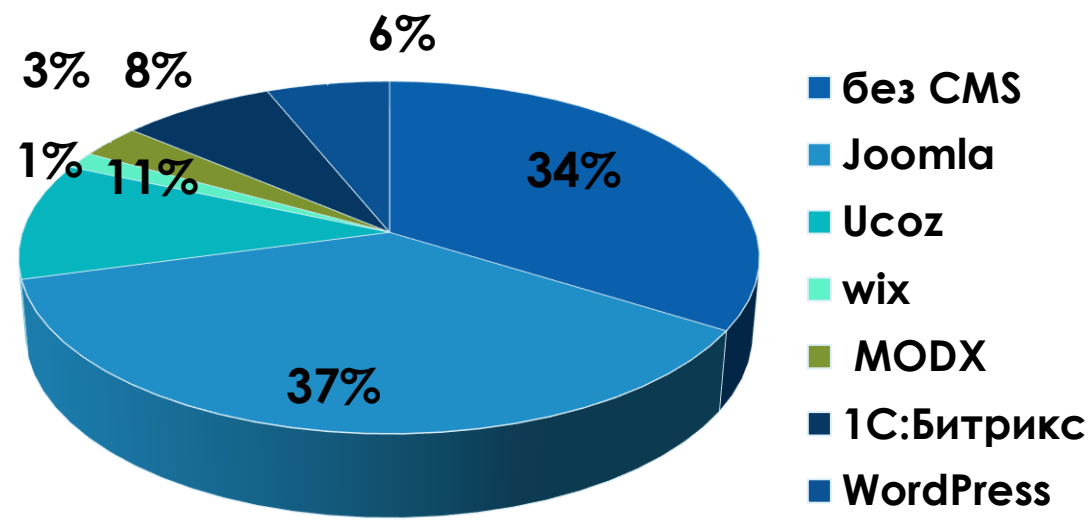

# ИСПОЛЬЗУЕМЫЕ СИСТЕМЫ УПРАВЛЕНИЯ КОНТЕНТОМ

Наименование CMS	2016 год	2017 год
Joomla	11	24
1С:Битрикс	7	5
Ucoz	5	7
WordPress	2	4
Другие	3	12

➤ 22 сайта не используют CMS.

- без CMS
- Joomla
- ucoz
- Wix
- ModX
- PHP-Nuke
- 1С:Битрикс
- WordPress