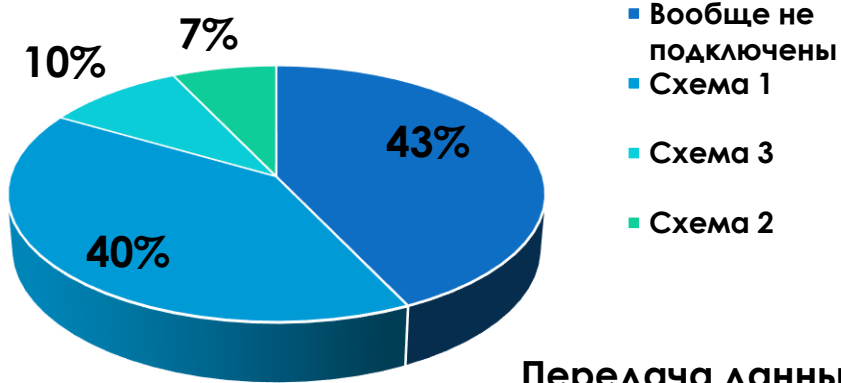

Передача данных в ФИС ГИА и приема

2016 год

Подключение к ФИС ГИА и приема