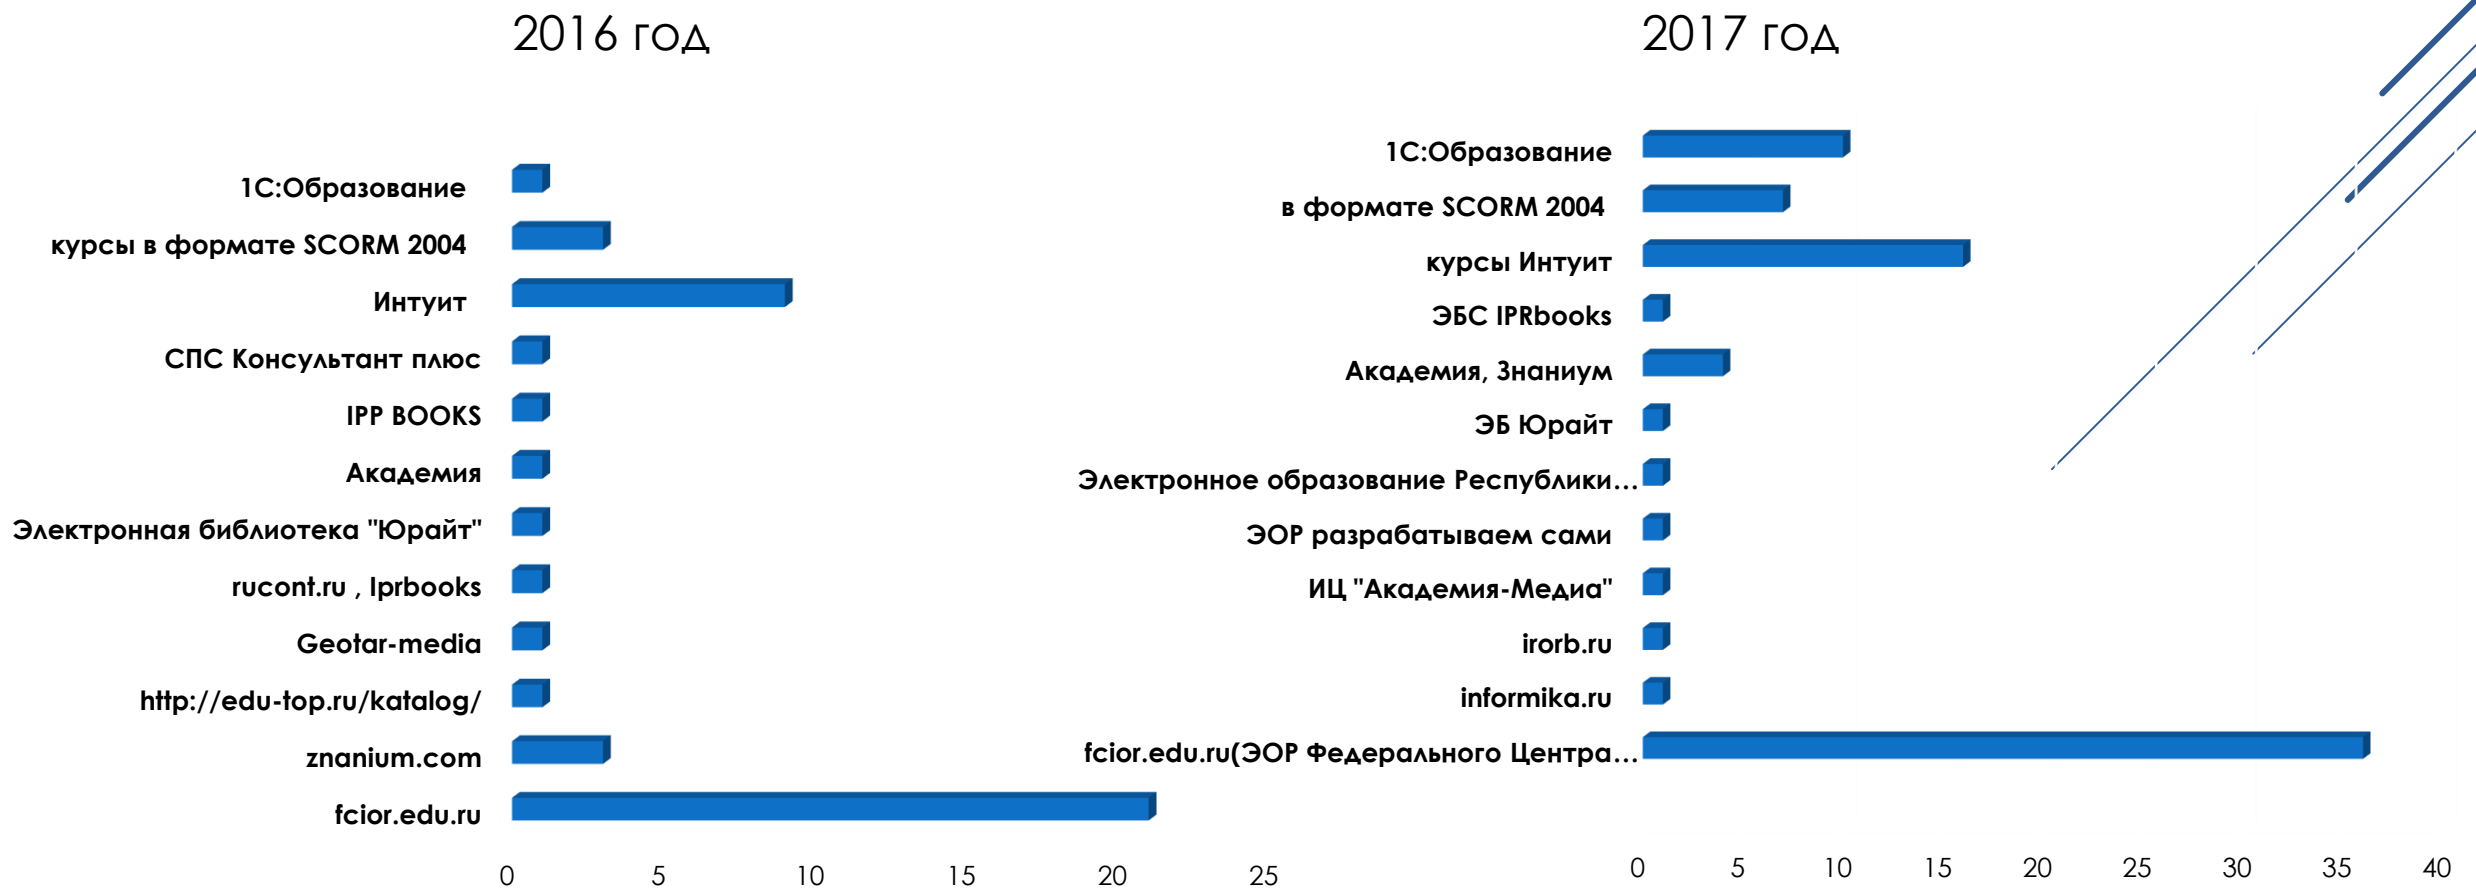

Подключение к ФИС ГИА и приема

ИСПОЛЬЗУЕМЫЕ ЭЛЕКТРОННЫЕ ОБРАЗОВАТЕЛЬНЫЕ РЕСУРСЫ